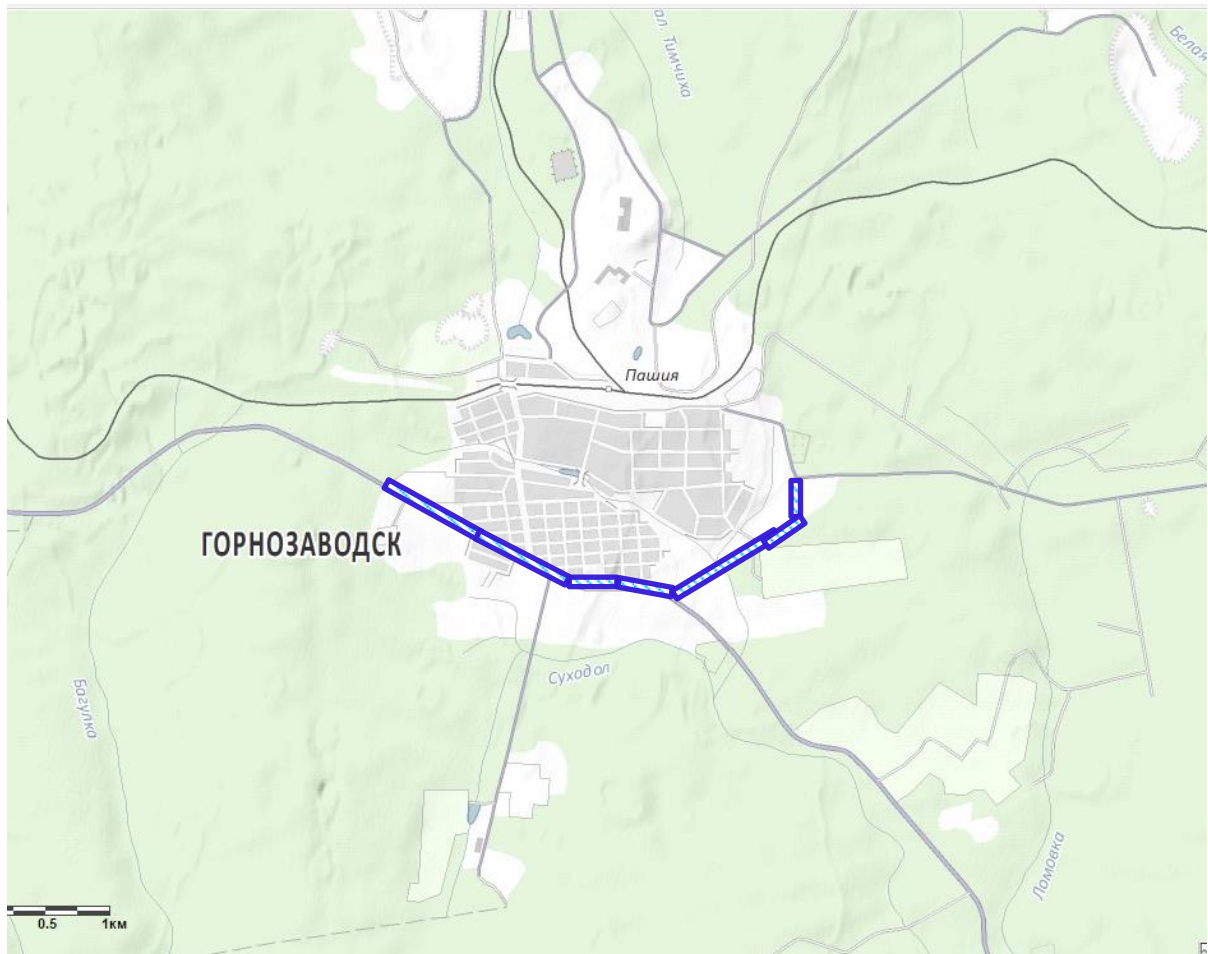

## Схема расположения объекта

Устройство стационарного электрического освещения  
автомобильной дороги «Кунгур – Соликамск» - Горнозаводск»  
на участке км 25+259 - км 27+654 и автомобильной дороги  
«Горнозаводск - граница Свердловской области» на участке км 0+000 - 1+710  
в Горнозаводском районе Пермского края

Местоположение объекта: Горнозаводский район, Горнозаводское городское поселение.

 - граница проектирования